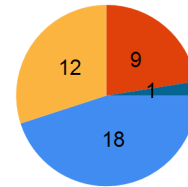

Schussstatistik

■ auf's Tor ■ daneben ■ geblockt ■ Pfofen

	1.	2.	3.	Verl.	Total
auf's Tor	3	10	5	0	18
daneben	4	5	3	0	12
geblockt	4	3	2	0	9
Pfofen	1	0	0	0	1
	12	18	10	0	40

Präzision (%)	25.00	55.56	50.00	45.00
Effizienz (%)	0.00	40.00	0.00	22.22

Torhüter Statistik

	94 Lara Heini	
	Schüsse	Gehalten
1.	3	3
	100.00%	
2.	10	6
	60.00%	
3.	5	5
	100.00%	
Verl.	0	0
	n. def.	
Total	18	14
	77.78%	

Torhüter Statistik

	29 Monika Schmid	
	Schüsse	Gehalten
1.	6	3
	50.00%	
2.	6	6
	100.00%	
3.	1	1
	100.00%	
Verl.	0	0
	n. def.	
Total	13	10
	76.92%	

Strafzeitstatistik

	1.	2.	3.	Total	Tore
Überzahl	00:00	00:00	00:00	0	0
Unterzahl	00:00	00:00	00:00	0	0

Strafzeitstatistik

	1.	2.	3.	Total	Tore
Überzahl	00:00	00:00	00:00	0	0
Unterzahl	00:00	00:00	00:00	0	0