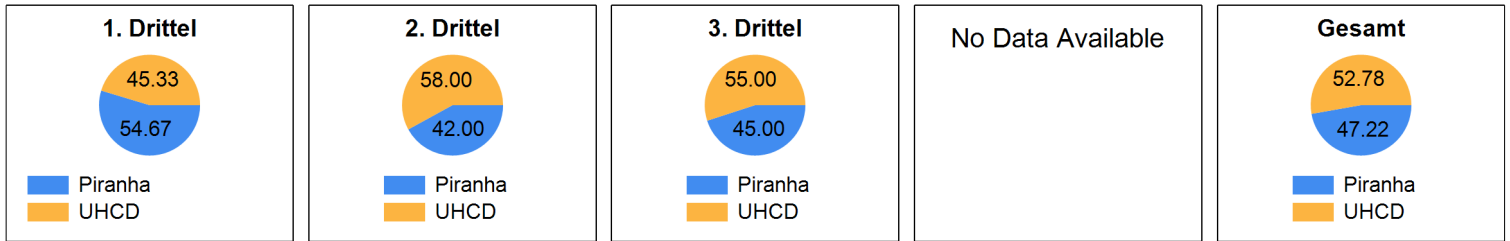

Ballbesitz

Piranha Chur

3

1.	3
2.	0
3.	0
Verl.	0

4

1.	0
2.	4
3.	0
Verl.	0

UHC Dietlikon

Schussstatistik

■ auf's Tor ■ daneben ■ geblockt ■ Pfofen

	1.	2.	3.	Verl.	Total
auf's Tor	6	6	1	0	13
daneben	2	2	7	0	11
geblockt	5	0	5	0	10
Pfofen	0	0	2	0	2
	13	8	15	0	36

Präzision (%)	46.15	75.00	6.67	36.11
Effizienz (%)	50.00	0.00	0.00	23.08

Schussstatistik

■ auf's Tor ■ daneben ■ geblockt ■ Pfofen

	1.	2.	3.	Verl.	Total
auf's Tor	3	10	5	0	18
daneben	4	5	3	0	12
geblockt	4	3	2	0	9
Pfofen	1	0	0	0	1
	12	18	10	0	40

Präzision (%)	25.00	55.56	50.00	45.00
Effizienz (%)	0.00	40.00	0.00	22.22