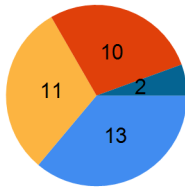

Ballbesitz

Piranha Chur

3

1.	3
2.	0
3.	0
Verl.	0

4

1.	0
2.	4
3.	0
Verl.	0

UHC Dietlikon

Schussstatistik

■ auf's Tor ■ daneben ■ geblockt ■ Pfofen

	1.	2.	3.	Verl.	Total
auf's Tor	6	6	1	0	13
daneben	2	2	7	0	11
geblockt	5	0	5	0	10
Pfofen	0	0	2	0	2
	13	8	15	0	36

Präzision (%)	46.15	75.00	6.67	36.11
Effizienz (%)	50.00	0.00	0.00	23.08