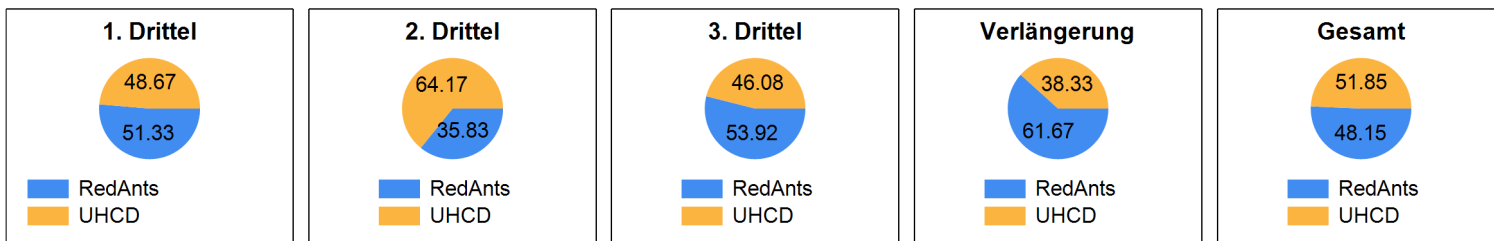

Ballbesitz

Red Ants Rychenberg Winterthur

6 | 7 nP

1.	1	3
2.	0	2
3.	5	1
Verl.	0	0

UHC Dietlikon

Penaltyschiessen

22	6	33			3	6	84	86
----	---	----	--	--	---	---	----	----

Schussstatistik

auf's Tor daneben geblockt Pfosten

	1.	2.	3.	Verl.	Total
auf's Tor	9	7	18	1	35
daneben	4	3	7	0	14
geblockt	7	6	7	1	21
Pfosten	0	0	1	0	1
	20	16	33	2	71

Präzision (%)	45.00	43.75	54.55	50.00	49.30
Effizienz (%)	11.11	0.00	27.78	0.00	17.14

Torhüter Statistik

	Schüsse	Gehalten	%
92 Martina Fauser	19	13	68.42
	19	13	68.42

Schussstatistik

auf's Tor daneben geblockt

	1.	2.	3.	Verl.	Total
auf's Tor	4	7	5	3	19
daneben	3	4	9	1	17
geblockt	6	8	7	1	22
	13	19	21	5	58