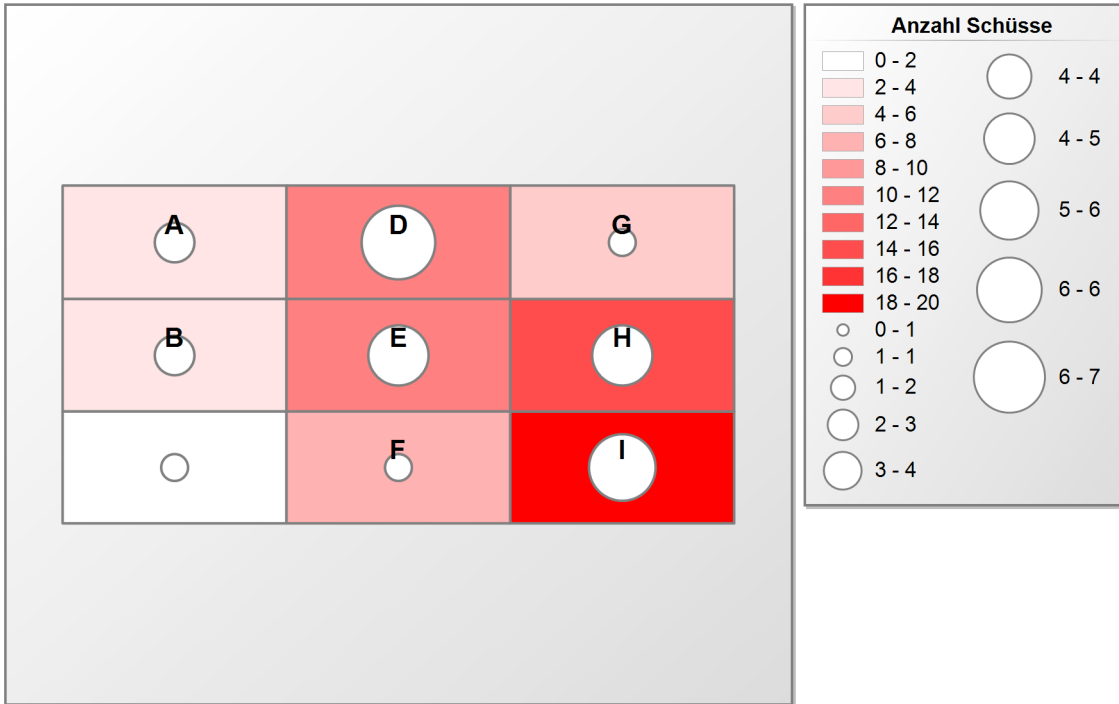

Shot Statistics

Schussverteilung und Schüsse auf's Tor

Zone (Fields)	A	B	D	E	F	G	H	I	Total
Total	3	3	12	11	8	6	16	20	79
on Goal (Circles)	3	3	7	5	2	2	5	6	33