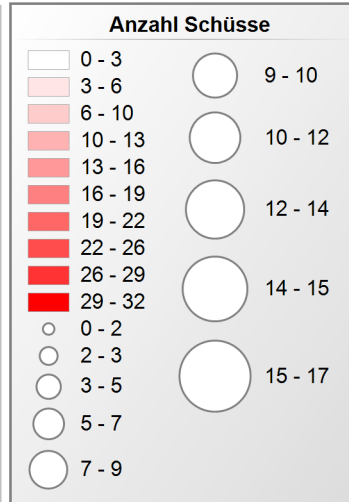

Shot Statistics

Schussverteilung und Schüsse auf's Tor

Zone (Fields)	D	E	F	H	I	Total
Total	11	32	7	7	2	59
on Goal (Circles)	4	17	2	2	0	25