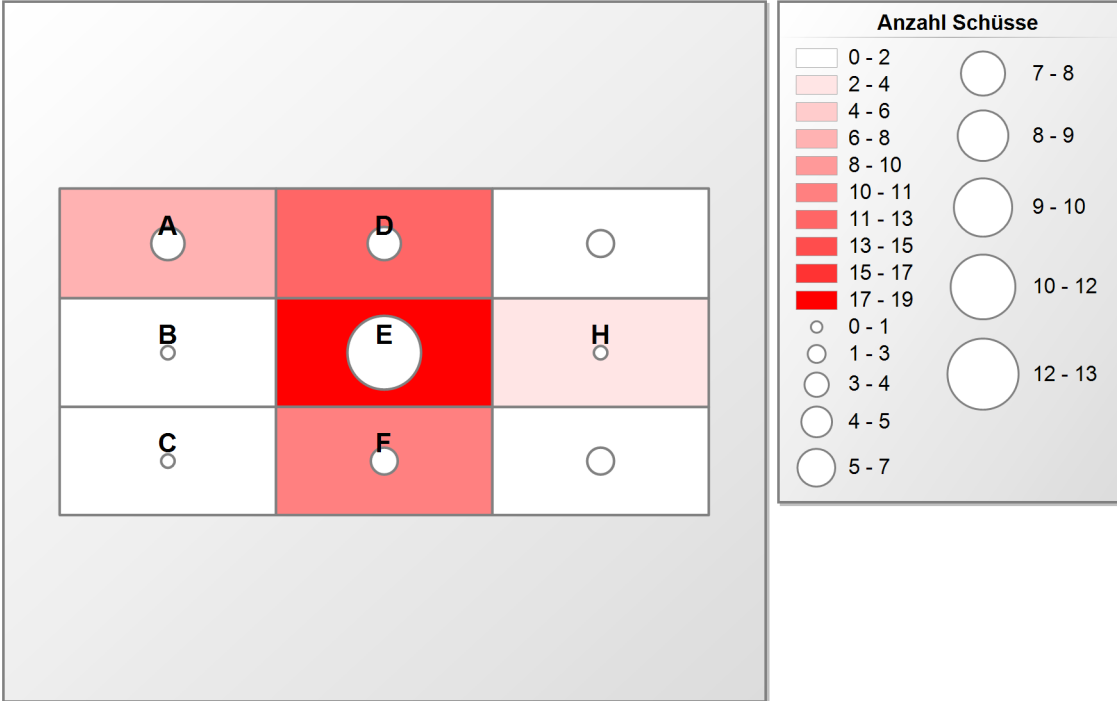

x	A	D	G
	B	E	H
x	C	F	I

Shot Statistics

%
0.00
0.00
50.00
0.00
0.00
28.57
12.50
50.00
0.00
0.00
0.00
16.67
0.00
0.00
0.00
33.33
0.00
0.00
12.96

Shot Statistics

Schussverteilung und Schüsse auf's Tor

Zone (Fields)	A	B	C	D	E	F	H	Total
Total	6	1	1	13	19	11	3	54
on Goal (Circles)	5	1	1	5	13	3	1	29