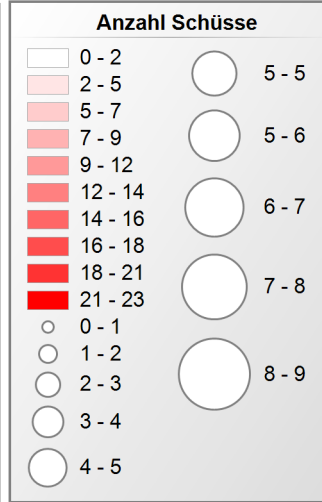

Shot Statistics

Schussverteilung und Schüsse auf's Tor

Zone (Fields)	A	B	D	E	F	Total
Total	2	5	5	23	9	44
on Goal (Circles)	2	3	3	9	3	20