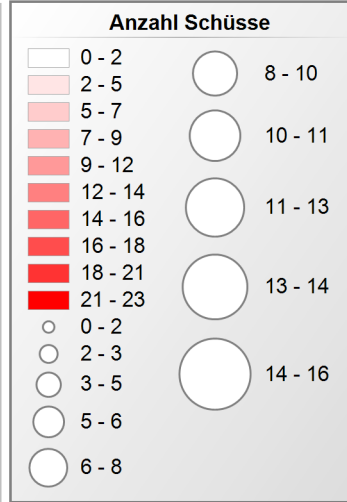

Shot Statistics

Schussverteilung und Schüsse auf's Tor

Zone (Fields)	D	E	F	H	I	Total
Total	4	23	16	1	1	45
on Goal (Circles)	2	16	7	0	1	26