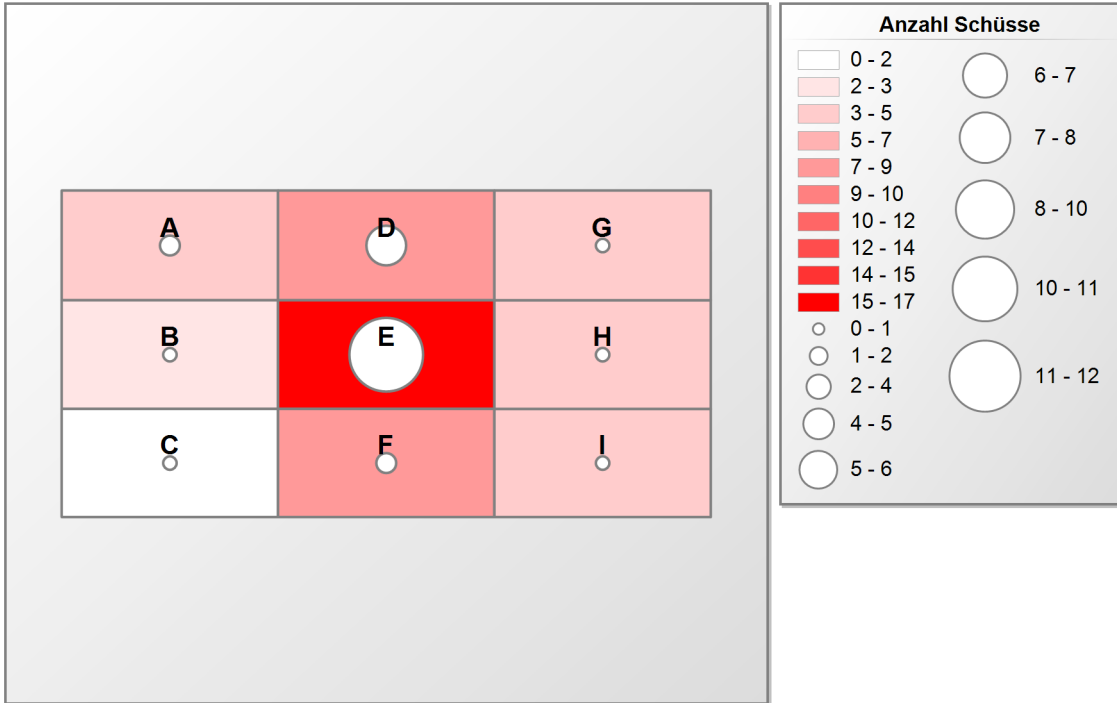

Shot Statistics

Schussverteilung und Schüsse auf's Tor

Zone (Fields)	A	B	C	D	E	F	G	H	I	Total
Total	4	2	1	8	17	8	4	5	5	54
on Goal (Circles)	2	1	0	5	12	2	1	0	1	24