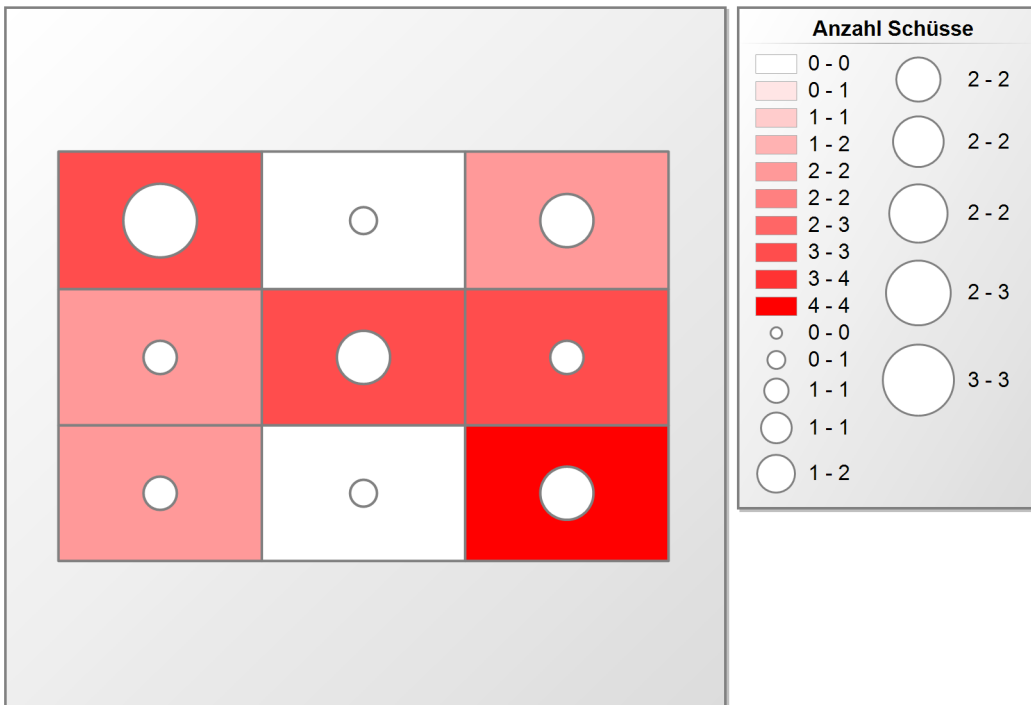

29 Monika Schmid

	Abwehr				Tor erhalten			Total	Saves	Saves in %	
	Fuss/Beine	Hand/Arm	Körper	Total	verpasst	Verschiebung	Total				
29 Monika Schmid	2	4	6	12	1	5	1	7	19	12	63.16
Total	2	4	6	12	1	5	1	7	19	12	63.16

Schüsse und Saves