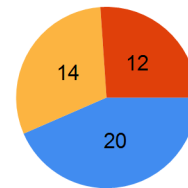

Ballbesitz

Piranha Chur

3

1.	0
2.	1
3.	2
Verl.	0

15	48	10	66	8
15				

4

2
0
1
0

6	86	53	3	5
6				

UHC Dietlikon

Schussstatistik

auf's Tor daneben geblockt Pfosten

	1.	2.	3.	Verl.	Total
auf's Tor	4	5	4	4	17
daneben	5	5	10	3	23
geblockt	4	6	5	0	15
Pfosten	2	1	0	0	3
	15	17	19	7	58

Schussstatistik

auf's Tor daneben geblockt

	1.	2.	3.	Verl.	Total
auf's Tor	12	5	3	0	20
daneben	7	3	4	0	14
geblockt	2	6	3	1	12
	21	14	10	1	46

Spieler Statistik

	Schüsse	auf's Tor	%
11 Nadine Handl	3	2	66.67
13 Sonja Putzi	9	5	55.56
15 Ramona Ludwig	6	3	50.00
25 Ladina Sgier	6	3	50.00
10 Chantal Paschoud	2	1	50.00
61 Katrin Zwinggi	12	2	16.67
48 Priska Rickenbach	9	1	11.11