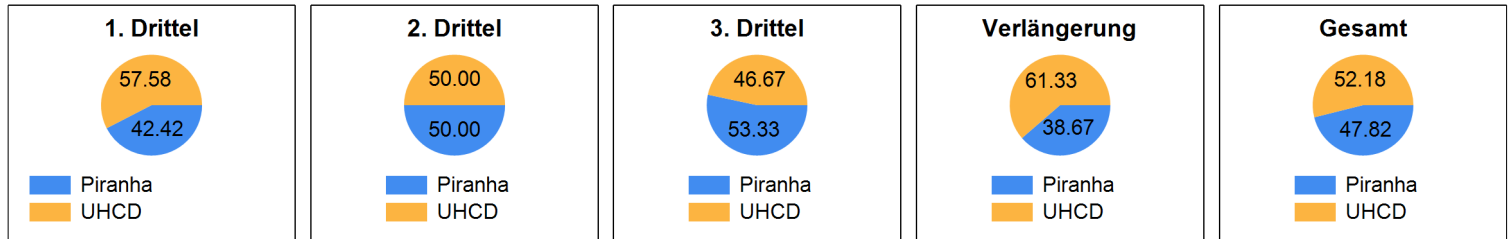

Ballbesitz

Piranha Chur

3

1.	0
2.	1
3.	2
Verl.	0

15	48	10	66	8
15				

4

2
0
1
0

6	86	53	3	5
6				

UHC Dietlikon

Schussstatistik

auf's Tor daneben geblockt Pfosten

	1.	2.	3.	Verl.	Total
auf's Tor	4	5	4	4	17
daneben	5	5	10	3	23
geblockt	4	6	5	0	15
Pfosten	2	1	0	0	3
	15	17	19	7	58

Schussstatistik

auf's Tor daneben geblockt