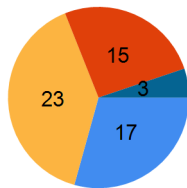

Ballbesitz

Piranha Chur

3

1.	0
2.	1
3.	2
Verl.	0

15	48	10	66	8
15				

4

2
0
1
0

6	86	53	3	5
6				

UHC Dietlikon

Schussstatistik

auf's Tor daneben geblockt Pfosten

	1.	2.	3.	Verl.	Total
auf's Tor	4	5	4	4	17
daneben	5	5	10	3	23
geblockt	4	6	5	0	15
Pfosten	2	1	0	0	3
	15	17	19	7	58

Schussstatistik

auf's Tor daneben geblockt