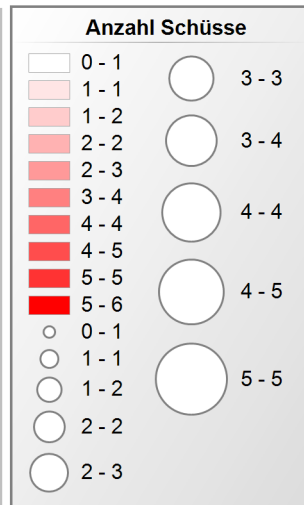

29 Monika Schmid

	Abwehr				Tor erhalten				Total	Saves	Saves in %	
	Fuss/Beine	Hand/Arm	Körper	Total	Überspielt	verpasst	Verschiebung	Total				
29 Monika Schmid	1	6	6	13	1	1	3	2	7	20	13	65.00
Total	1	6	6	13	1	1	3	2	7	20	13	65.00

Schüsse und Saves