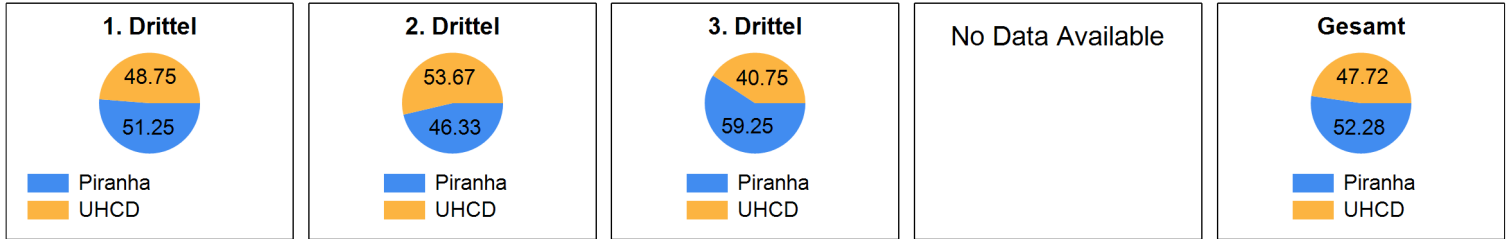

Game Statistics

Ballbesitz

UHC Dietlikon

5 | 0

Piranha Chur

1.	1	0
2.	2	0
3.	2	0
Verl.	0	0

Schussstatistik

auf's Tor daneben geblockt Pfofen

	1.	2.	3.	Verl.	Total
auf's Tor	6	3	3	0	12
daneben	2	6	2	0	10
geblockt	5	5	2	0	12
Pfofen	0	0	0	0	0
	13	14	7	0	34

Präzision (%)	46.15	21.43	42.86	35.29
Effizienz (%)	16.67	66.67	66.67	41.67

Schussstatistik

auf's Tor daneben geblockt Pfofen

	1.	2.	3.	Verl.	Total
auf's Tor	4	4	8	0	16
daneben	1	7	12	0	20
geblockt	5	5	7	0	17
Pfofen	0	0	0	0	0
	10	16	27	0	53

Präzision (%)	40.00	25.00	29.63	30.19
Effizienz (%)	0.00	0.00	0.00	0.00