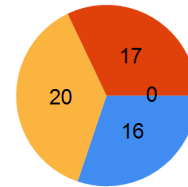

Game Statistics

Ballbesitz

UHC Dietlikon

5 | 0

Piranha Chur

1.	1	0
2.	2	0
3.	2	0
Verl.	0	0

Schussstatistik

auf's Tor daneben geblockt Pfofen

	1.	2.	3.	Verl.	Total
auf's Tor	6	3	3	0	12
daneben	2	6	2	0	10
geblockt	5	5	2	0	12
Pfofen	0	0	0	0	0
	13	14	7	0	34

Präzision (%)	46.15	21.43	42.86	35.29
Effizienz (%)	16.67	66.67	66.67	41.67

Schussstatistik