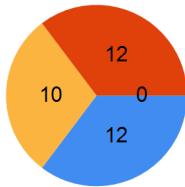

Game Statistics

Ballbesitz

UHC Dietlikon

5 | 0

Piranha Chur

1.	1	0
2.	2	0
3.	2	0
Verl.	0	0

Schussstatistik

auf's Tor daneben geblockt Pfofen

	1.	2.	3.	Verl.	Total
auf's Tor	6	3	3	0	12
daneben	2	6	2	0	10
geblockt	5	5	2	0	12
Pfofen	0	0	0	0	0
	13	14	7	0	34

Präzision (%)	46.15	21.43	42.86	35.29
Effizienz (%)	16.67	66.67	66.67	41.67

Schussstatistik