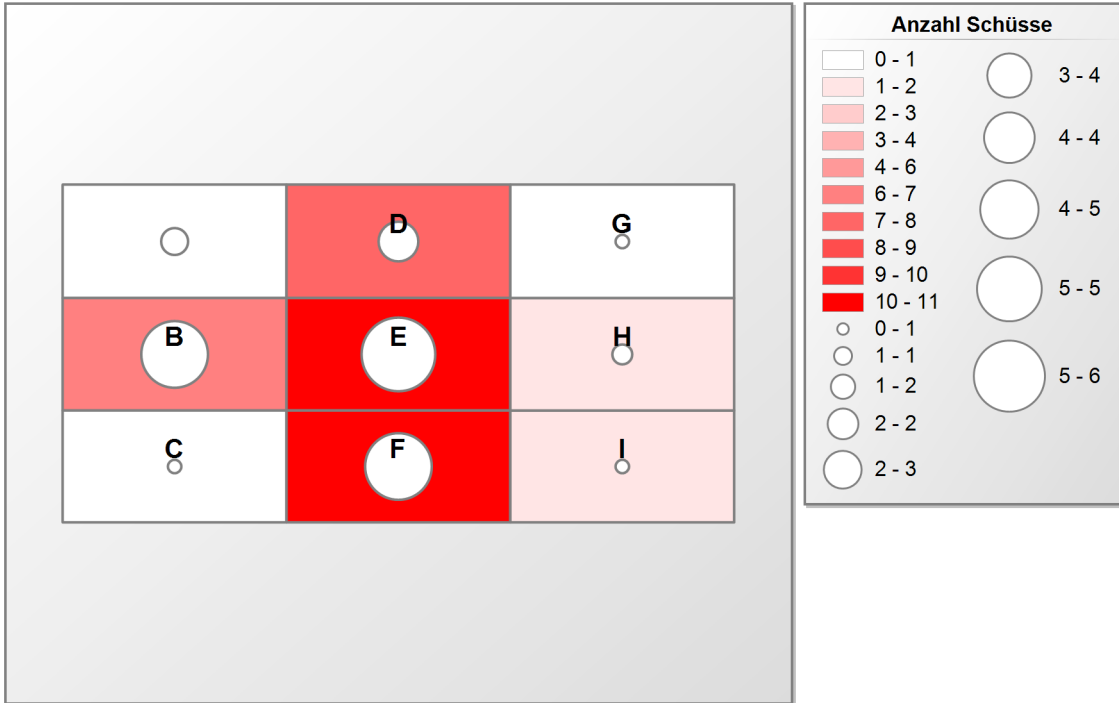

Shot Statistics

Schussverteilung und Schüsse auf's Tor

Zone (Fields)	B	C	D	E	F	G	H	I	Total
Total	6	1	7	11	10	1	2	2	40
on Goal (Circles)	5	0	3	6	5	0	1	0	20