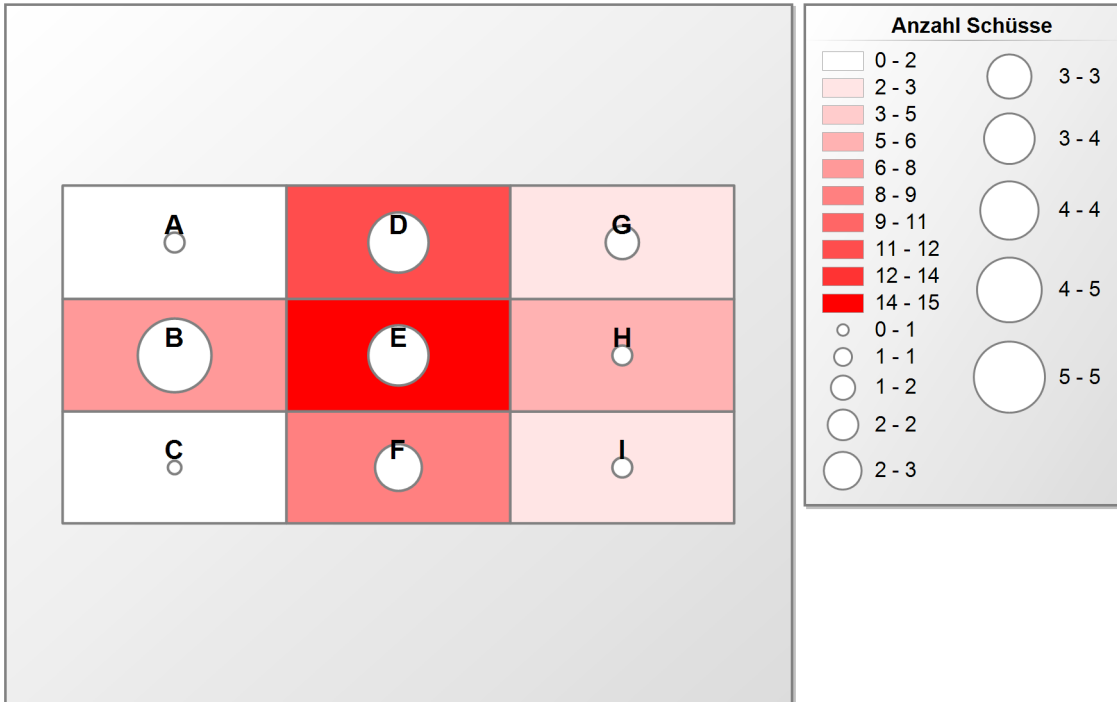

Shot Statistics

Schussverteilung und Schüsse auf's Tor

Zone (Fields)	A	B	C	D	E	F	G	H	I	Total
Total	1	7	1	11	15	9	3	6	3	56
on Goal (Circles)	1	5	0	4	4	3	2	1	1	21