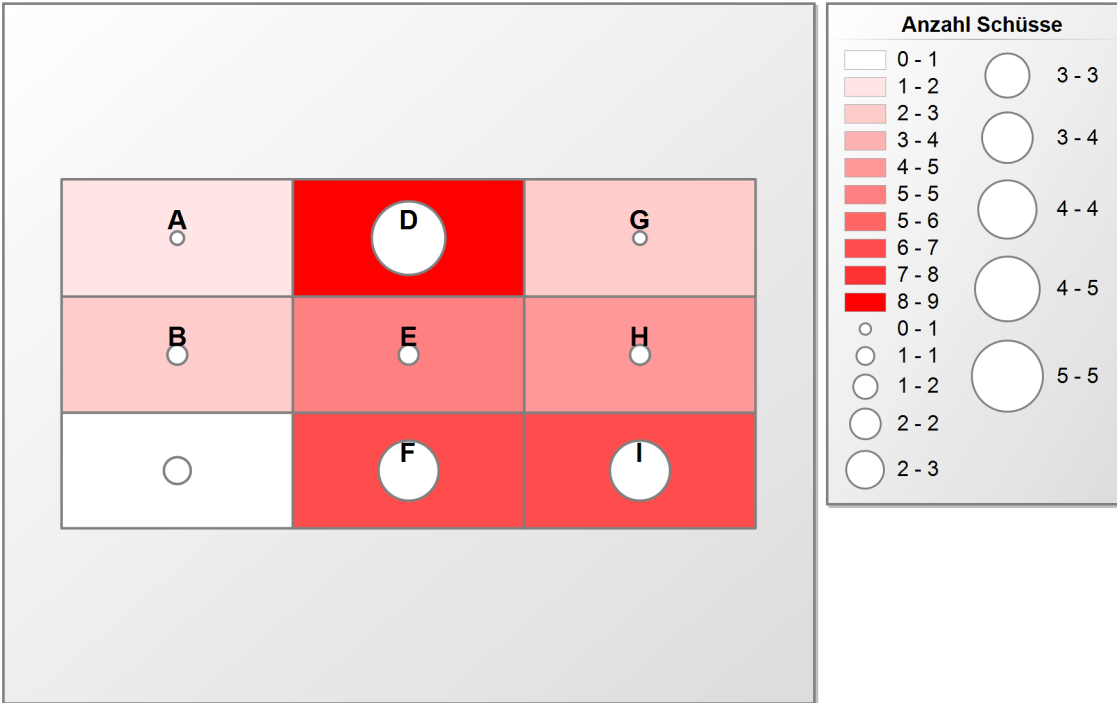

Shot Statistics

Schussverteilung und Schüsse auf's Tor

Zone (Fields)	A	B	D	E	F	G	H	I	Total
Total	1	2	9	5	7	2	4	7	37
on Goal (Circles)	0	1	5	1	4	0	1	4	16