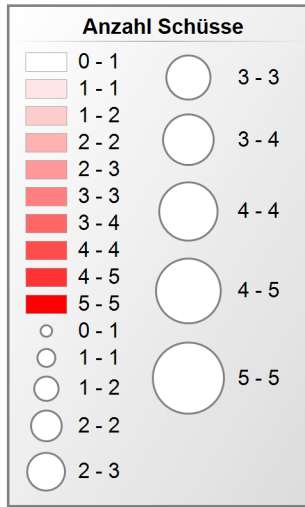

Event Statistics

94 Lara Heini

Total

Abwehr			Tor erhalten					
Fuss/Beine	Hand/Arm	Total	keine Reaktion	Verschiebung	Total	Total	Saves	Saves in %
2	4	6	1	3	4	10	6	60.00
2	4	6	1	3	4	10	6	60.00

Schüsse und Saves