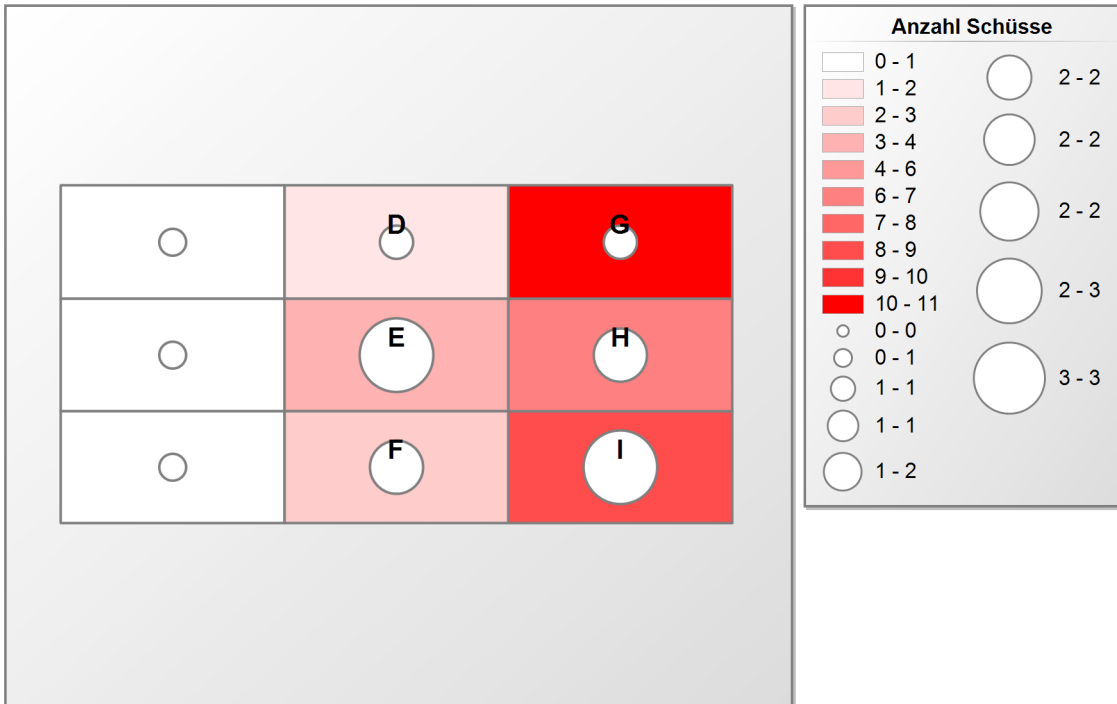

Event Statistics

Schussverteilung und Schüsse auf's Tor

Zone (Fields)	D	E	F	G	H	I	Total
Total	2	4	3	11	6	8	34
on Goal (Circles)	1	3	2	1	2	3	12