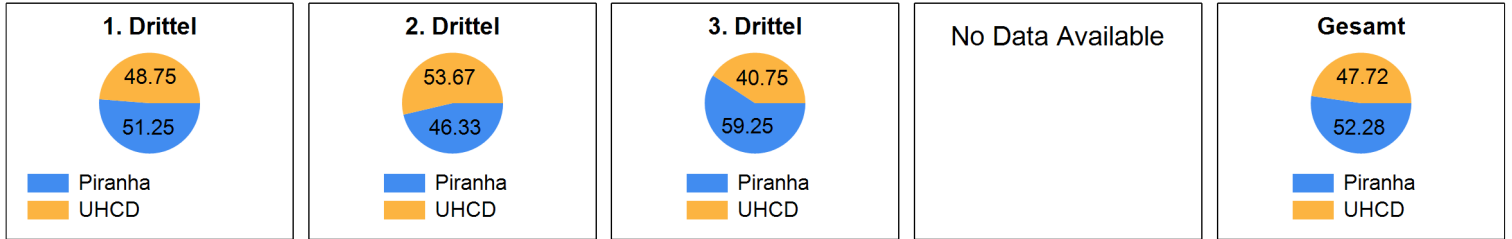

Game Statistics

Ballbesitz

UHC Dietlikon

5 | **0**

Piranha Chur

1.	1	0
2.	2	0
3.	2	0
Verl.	0	0

Schussstatistik

■ auf's Tor ■ daneben ■ geblockt ■ Pfofen

	1.	2.	3.	Verl.	Total
auf's Tor	6	3	3	0	12
daneben	2	6	2	0	10
geblockt	5	5	2	0	12
Pfofen	0	0	0	0	0
	13	14	7	0	34

Präzision (%)	46.15	21.43	42.86	35.29
Effizienz (%)	16.67	66.67	66.67	41.67

Schussstatistik

■ auf's Tor ■ daneben ■ geblockt ■ Pfofen

	1.	2.	3.	Verl.	Total
auf's Tor	4	4	8	0	16
daneben	1	7	12	0	20
geblockt	5	5	7	0	17
Pfofen	0	0	0	0	0
	10	16	27	0	53

Präzision (%)	40.00	25.00	29.63	30.19
Effizienz (%)	0.00	0.00	0.00	0.00

Torhüter Statistik

	29 Monika Schmid	
	Schüsse	Gehalten
1.	4	4
	100.00%	
2.	4	4
	100.00%	
3.	8	8
	100.00%	
Verl.	0	0
	n. def.	
Total	16	16
	100.00%	

Torhüter Statistik

	94 Lara Heini	
	Schüsse	Gehalten
1.	6	5
	83.33%	
2.	3	1
	33.33%	
3.	2	2
	100.00%	
Verl.	0	0
	n. def.	
Total	11	8
	72.73%	

Strafzeitstatistik

	1.	2.	3.	Total	Tore
Überzahl	00:00	00:00	00:00	0	0
Unterzahl	02:00	00:00	02:00	04:00	0

Strafzeitstatistik

	1.	2.	3.	Total	Tore
Überzahl	02:00	00:00	02:00	04:00	0
Unterzahl	00:00	00:00	00:00	0	0