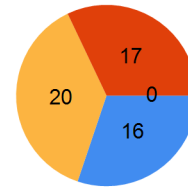

Schussstatistik

■ auf's Tor ■ daneben ■ geblockt ■ Pfofen

	1.	2.	3.	Verl.	Total
auf's Tor	4	4	8	0	16
daneben	1	7	12	0	20
geblockt	5	5	7	0	17
Pfofen	0	0	0	0	0
	10	16	27	0	53

Präzision (%)	40.00	25.00	29.63	30.19
Effizienz (%)	0.00	0.00	0.00	0.00

Torhüter Statistik

	29 Monika Schmid	
	Schüsse	Gehalten
1.	4	4
	100.00%	
2.	4	4
	100.00%	
3.	8	8
	100.00%	
Verl.	0	0
	n. def.	
Total	16	16
	100.00%	

Torhüter Statistik

	94 Lara Heini	
	Schüsse	Gehalten
1.	6	5
	83.33%	
2.	3	1
	33.33%	
3.	2	2
	100.00%	
Verl.	0	0
	n. def.	
Total	11	8
	72.73%	

Strafzeitstatistik

	1.	2.	3.	Total	Tore
Überzahl	00:00	00:00	00:00	0	0
Unterzahl	02:00	00:00	02:00	04:00	0

Strafzeitstatistik

	1.	2.	3.	Total	Tore
Überzahl	02:00	00:00	02:00	04:00	0
Unterzahl	00:00	00:00	00:00	0	0