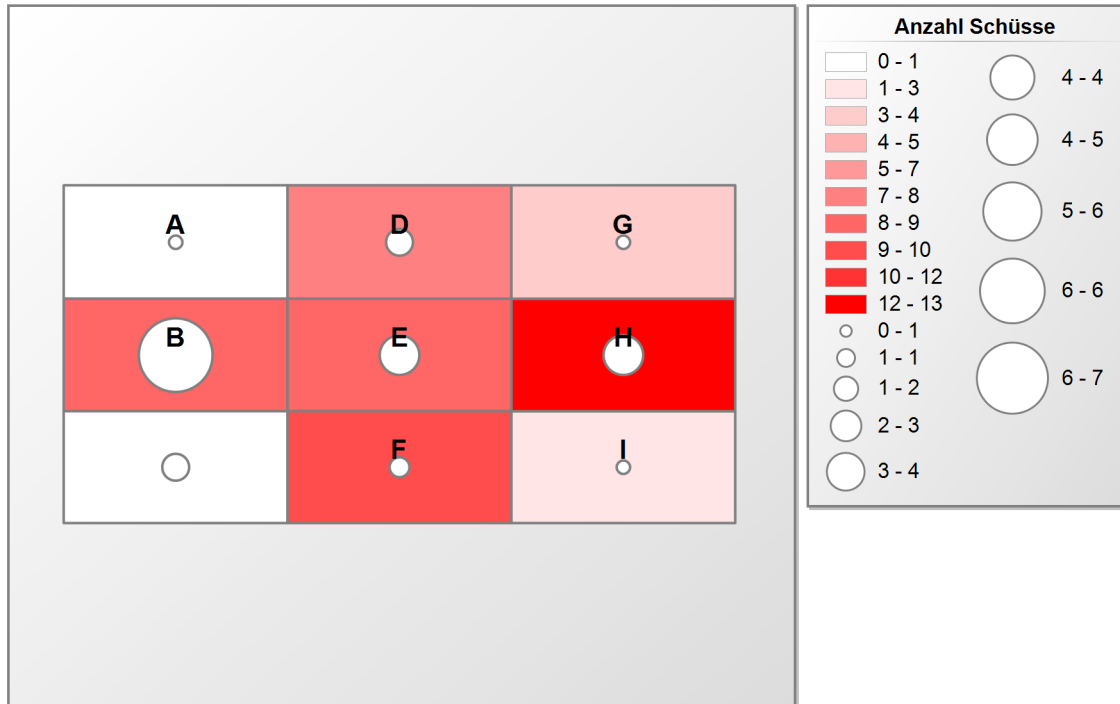

# Event Statistics

Schussverteilung und Schüsse auf's Tor

Zone (Fields)	A	B	D	E	F	G	H	I	Total	
Total	0	1	9	7	8	10	3	13	2	53
on Goal (Circles)	0	0	7	2	3	1	0	3	0	16