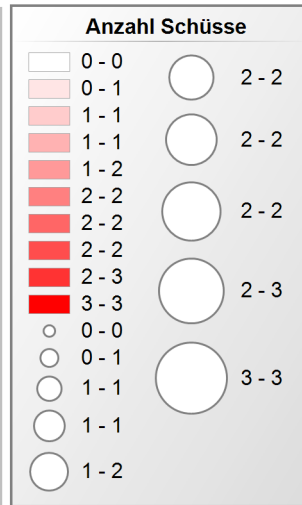

Event Statistics

	Abwehr					Total	Saves	Saves in %
	Fuss/Beine	Hand/Arm	Körper	Maske	Total			
29 Monika Schmid	2	10	3	1	16	16	16	100.00
Total	2	10	3	1	16	16	16	100.00

Schüsse und Saves