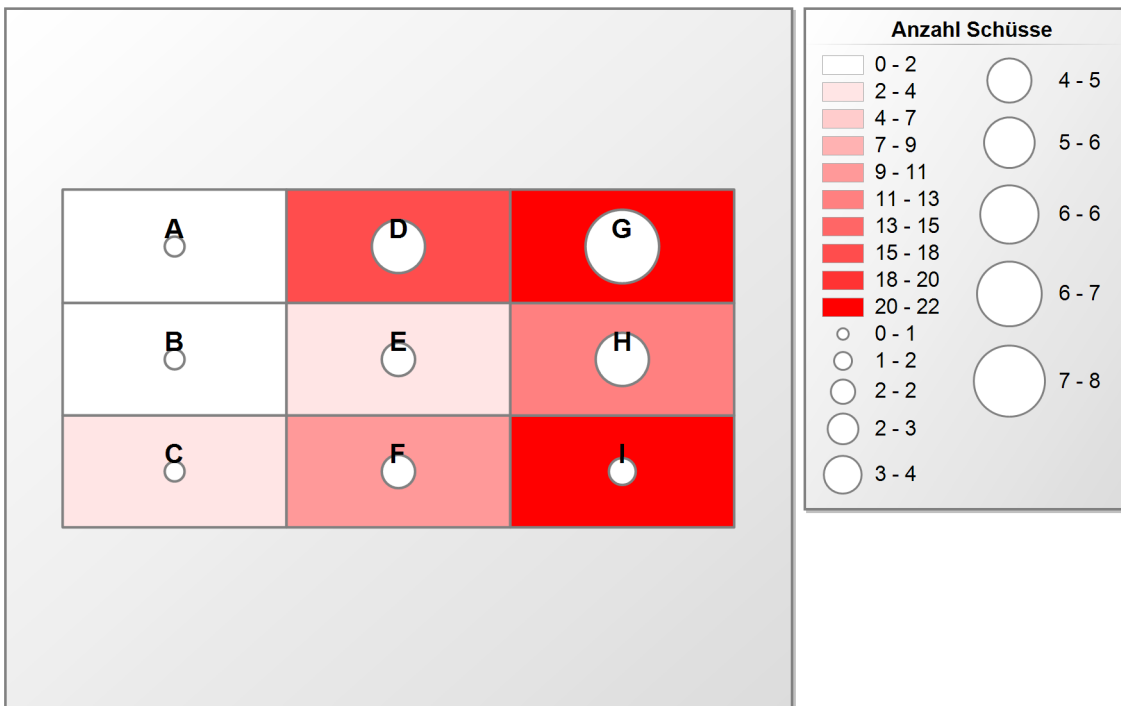

Shot Statistics

Schussverteilung und Schüsse auf's Tor

Zone (Fields)	A	B	C	D	E	F	G	H	I	Total
Total	2	1	3	16	4	11	22	13	21	93
on Goal (Circles)	1	1	1	5	3	3	8	5	2	29